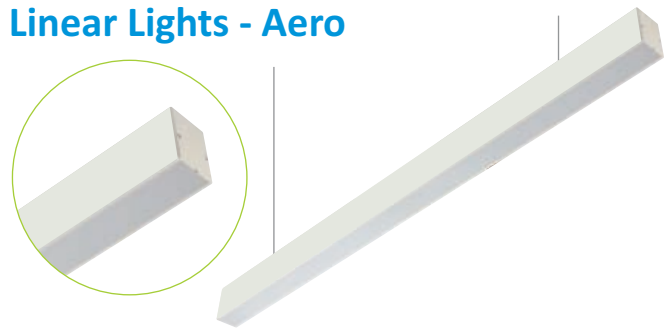

Linear Lights - Aero

Part No.	Watt	Dimensions			Mounting
		Length	Width	Depth	
LLLL P CW 24	24W	1210	85	55	Pendant
LLLL P CW 36	36W	1210	85	55	Pendant
LLLL S CW 24	24W	1210	85	55	Surface
LLLL S CW 36	36W	1210	85	55	Surface
LLLL R CW 24	24W	1225	100	55	Recess
LLLL R CW 36	36W	1225	100	55	Recess